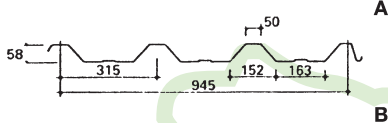

Profielkeuze dakplaten

58KD/945