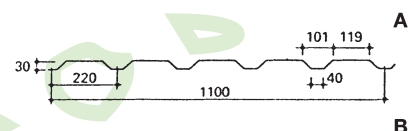

Dak- en wandconstructies

Genugten Agri B.V. levert en monteert dak en wandplaten. Als dakbedekking kan gekozen worden voor stalen profielplaten, sandwichpanelen of vezelcement golfplaten. Als wandbekleding kan gekozen worden voor stalen profielplaten of sandwichpanelen.

Stalen profielplaten voor het dak

Naast het lagere gewicht, hebben stalen dakplaten het voordeel dat deze geschikt zijn voor een grotere gordingafstand van 1,5 tot 1,8 mtr. Verder ligt de prijs per m² dak lager omdat in tegenstelling tot normale golfplaten, niet gerekend hoeft te worden met 15 % overlapping. De platen kunnen in diverse kleuren geleverd worden met een dikke

HPS of plastisol coating waarop een garantie mogelijk is van 10 jaar. De platen worden op maat geleverd tot een lengte van 15 mtr. Hierdoor zijn deze veel sneller te monteren dan gewone dakplaten. Indien door gemeentelijke voorschriften golfplaten gemonteerd moeten worden, kunnen zwarte stalen golfplaten geleverd worden.

Profielkeuze dakplaten

58KD/945

42/960

30KD/1050

Stalen profielplaten voor de wand

Voor kopgevels en wanden, levert Genugten Agri B.V. diverse stalen profielplaten. Deze profielplaten worden geleverd in diktes vanaf 0,63 mm en kunnen voorzien worden van een siliconen polyester coating of een 200 µm dikke Hps of plastisol coating. Voor de afwerking van hoeken, nokken, enz. worden alle benodigde profielen geleverd in dezelfde kleur als de dak- en wandplaten.

Profielkeuze wandplaten

35/1035

19/1050

30/1100