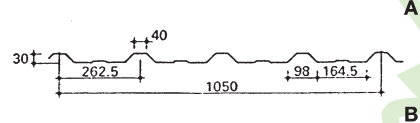

Profielkeuze dakplaten

58KD/945

42/960

30KD/1050

Stalen profielplaten voor de wand

Voor kopgevels en wanden, levert Genugten Agri B.V. diverse stalen profielplaten. Deze profielplaten worden geleverd in diktes vanaf 0,63 mm en kunnen voorzien worden van een siliconen polyester coating of een 200 µm dikke Hps of plastisol coating. Voor de afwerking van hoeken, nokken, enz. worden alle benodigde profielen geleverd in dezelfde kleur als de dak- en wandplaten.

De golfplaten zijn te verkrijgen in volgende afmetingen: 1220 - 1530 - 1830 - 2135 - 2440 - 3050 mm. Voor de afwerking van het dak zijn verschillende artikelen te verkrijgen zoals: windveren, nokken en andere accessoires.