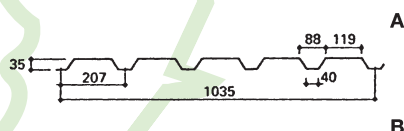

Profielkeuze wandplaten

35/1035