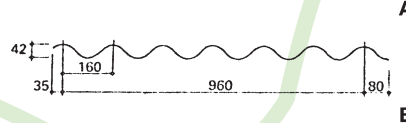

Dak- en wandconstructies

Genugten Agri B.V. levert en monteert dak en wandplaten. Als dakbedekking kan gekozen worden voor stalen profielplaten, sandwichpanelen of vezelcement golfplaten. Als wandbekleding kan gekozen worden voor stalen profielplaten of sandwichpanelen.

Stalen profielplaten voor het dak

Naast het lagere gewicht, hebben stalen dakplaten het voordeel dat deze geschikt zijn voor een grotere gordingafstand van 1,5 tot 1,8 mtr. Verder ligt de prijs per m² dak lager omdat in tegenstelling tot normale golfplaten, niet gerekend hoeft te worden met 15 % overlapping. De platen kunnen in diverse kleuren geleverd worden met een dikke

HPS of plastisol coating waarop een garantie mogelijk is van 10 jaar. De platen worden op maat geleverd tot een lengte van 15 mtr. Hierdoor zijn deze veel sneller te monteren dan gewone dakplaten. Indien door gemeentelijke voorschriften golfplaten gemonteerd moeten worden, kunnen zwarte stalen golfplaten geleverd worden.

Profielkeuze dakplaten

58KD/945

42/960

30KD/1050

Stalen profielplaten voor de wand

Voor kopgevels en wanden, levert Genugten Agri B.V. diverse stalen profielplaten. Deze profielplaten worden geleverd in diktes vanaf 0,63 mm en kunnen voorzien worden van een siliconen polyester coating of een 200 µm dikke Hps of plastisol coating. Voor de afwerking van hoeken, nokken, enz. worden alle benodigde profielen geleverd in dezelfde kleur als de dak- en wandplaten.

Profielkeuze wandplaten

35/1035

19/1050

30/1100