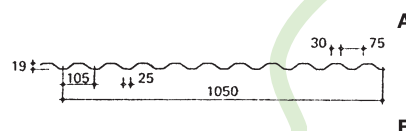

Dak- en wandconstructies

Genugten Agri B.V. levert en monteert dak en wandplaten. Als dakbedekking kan gekozen worden voor stalen profielplaten, sandwichpanelen of vezelcement golfplaten. Als wandbekleding kan gekozen worden voor stalen profielplaten of sandwichpanelen.

Stalen profielplaten voor het dak

Naast het lagere gewicht, hebben stalen dakplaten het voordeel dat deze geschikt zijn voor een grotere gordingafstand van 1,5 tot 1,8 mtr. Verder ligt de prijs per m² dak lager omdat in tegenstelling tot normale golfplaten, niet gerekend hoeft te worden met 15 % overlapping. De platen kunnen in diverse kleuren geleverd worden met een dikke

HPS of plastisol coating waarop een garantie mogelijk is van 10 jaar. De platen worden op maat geleverd tot een lengte van 15 mtr. Hierdoor zijn deze veel sneller te monteren dan gewone dakplaten. Indien door gemeentelijke voorschriften golfplaten gemonteerd moeten worden, kunnen zwarte stalen golfplaten geleverd worden.

Profielkeuze dakplaten

58KD/945

42/960

30KD/1050

Stalen profielplaten voor de wand

Voor kopgevels en wanden, levert Genugten Agri B.V. diverse stalen profielplaten. Deze profielplaten worden geleverd in diktes vanaf 0,63 mm en kunnen voorzien worden van een siliconen polyester coating of een 200 µm dikke Hps of plastisol coating. Voor de afwerking van hoeken, nokken, enz. worden alle benodigde profielen geleverd in dezelfde kleur als de dak- en wandplaten.

Profielkeuze wandplaten

35/1035

19/1050

30/1100